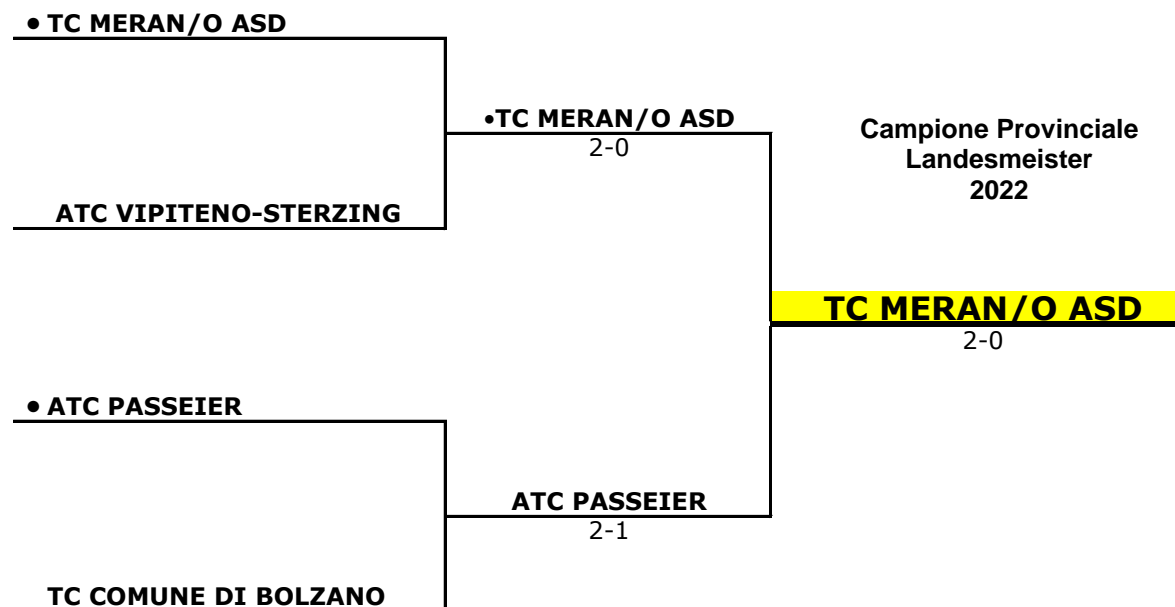

**COMITATO PROVINCIALE TENNIS BOLZANO - SÜDTIROLER
TENNISVERBAND**
**Campionato degli Affiliati 2022 - Girone Finale - Endrunde
UNDER 16 FEMMINILE/MÄDCHEN**

1° giornata
20.05.2022 - ORE 15.00

2° giornata
27.05.2022 - ORE 15.00